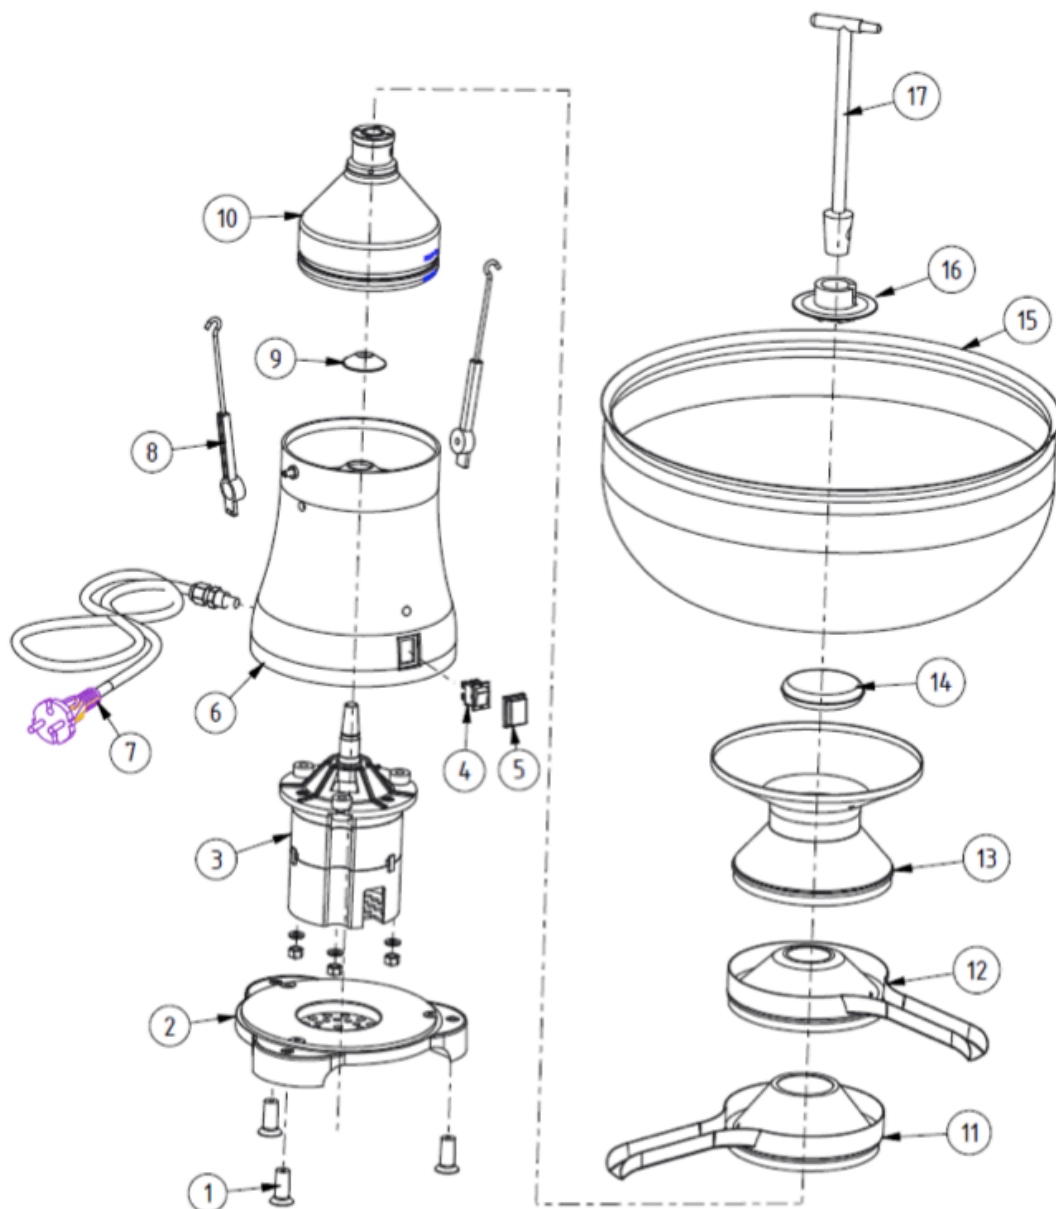

Cream Separator Milky

Κορυφολόγος - Διαχωριστής κρέμας γάλακτος Milky

1. Foot - Ποδαράκι
2. Base - Βάση
3. Electric Motor - Ηλεκτρικό Μοτέρ
4. Main Switch - Διακόπτης
5. Cover of Main Switch - Κάλυμμα Διακόπτη
6. Housing - Περίβλημα
7. Mains cord - Καλώδιο Ρεύματος
8. Holder Assembly - Στήριγμα (Το έχει μόνο ο FJ 130)

9. Bearing cover - Ρουλεμάν
10. Drum / Top Bowl - Θάλαμος / Τύμπανο
11. Skim Milk Outlet - Έξοδος Αποβουτυρωμένου Γάλακτος
12. Cream Outlet - Έξοδος Κρέμας Γάλακτος
13. Float chamber - Θάλαμος Φλοτέρ
14. Floater - Φλοτέρ
15. Milk Container - Δοχείο Γάλακτος
16. Container washer - Ροδέλα Δοχείου Γάλακτος (Το έχει μόνο ο FJ 130)
17. Stopper - Τάπα Ραβδί

Drum / Top Bowl - Τύμπανο / Θάλαμος

1. Disk Holder - Βάση Στήριξης
Μεταλλικών Δίσκων
2. Sealing Ring - Φλάντζα
Σφραγίσματος
3. Metal Disk 1 - Μεταλλικός Δίσκος 1
4. Metal Disk 2 - Μεταλλικός Δίσκος 2
5. Separating Plate - Πλάκα
Διαχωρισμού
6. Adjusting Screw - Βίδα Ρύθμισης
7. Fixing Key - Κλειδί
Συναρμολόγησης
8. Cleaning Brush - Βούρτσα
καθαρισμού