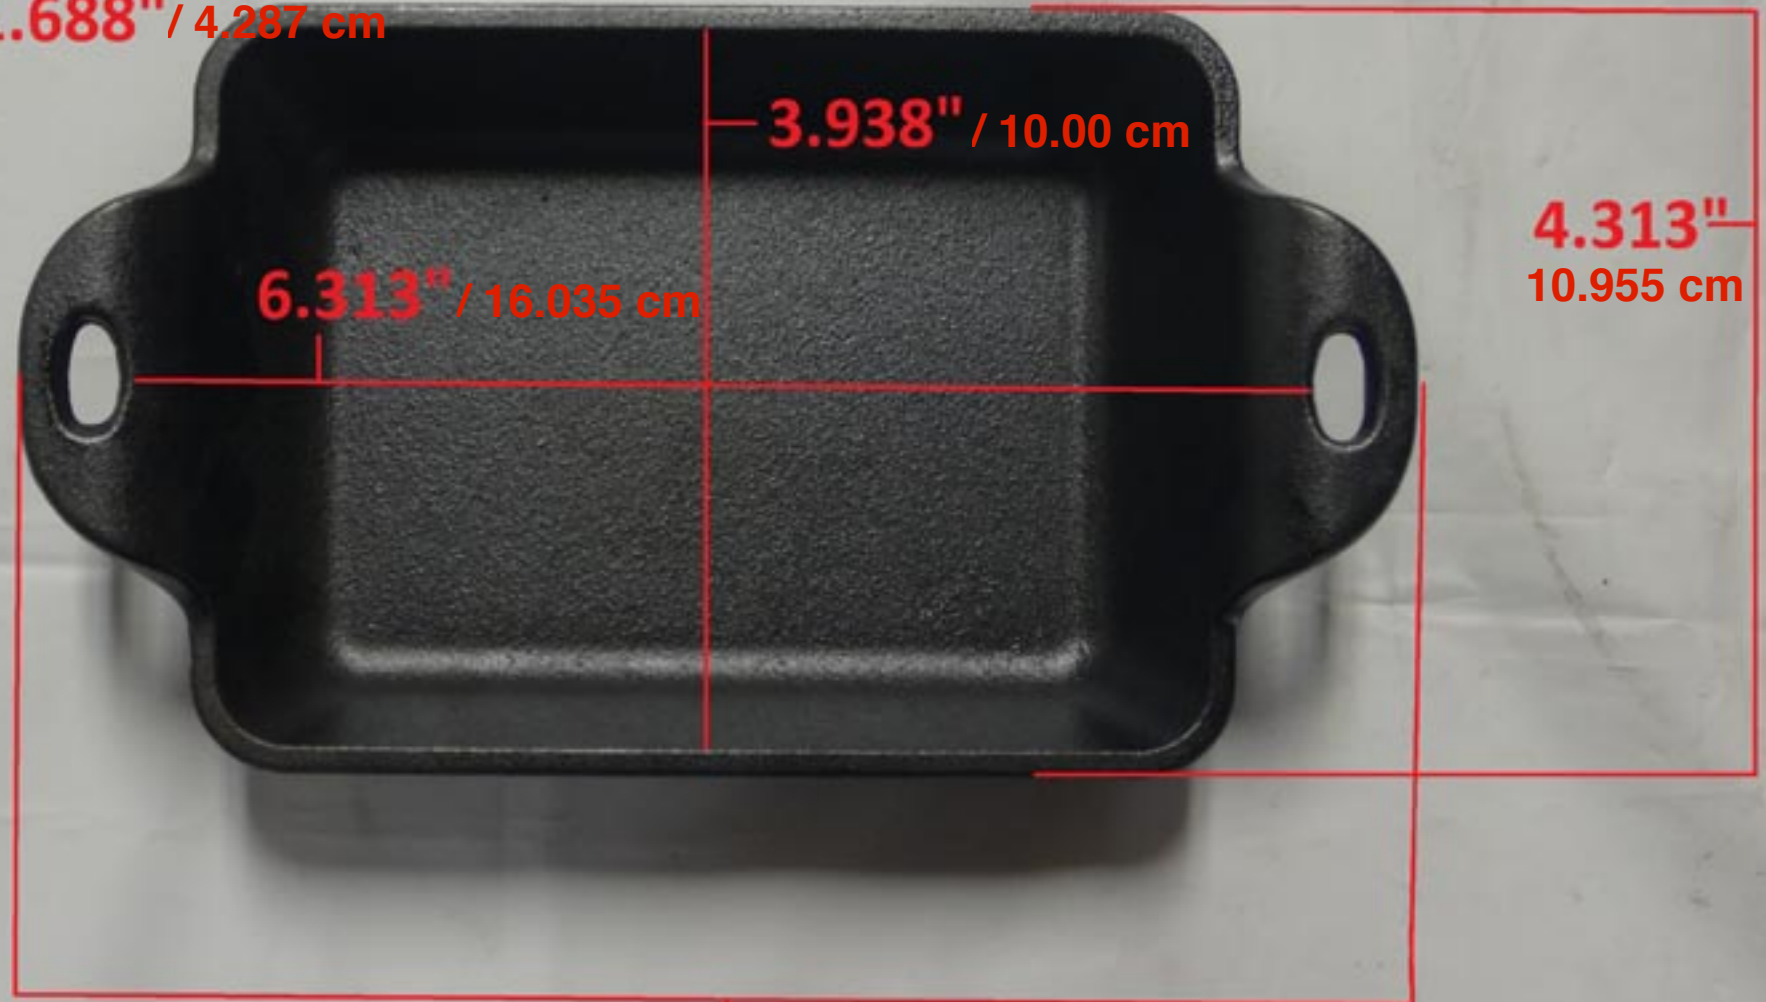

HMSRC or LO0134

L - 7.563" / 19.21 cm

W - 4.313" / 10.955 cm

H - 1.688" / 4.287 cm

7.563" / 19.21 cm

Διμίτσας
www.dimtsas.eu

Dimtsas
www.dimtsas.eu

HMSRC or LO0134

Διμίτσας
www.dimitsas.eu

Dimitsas
www.dimitsas.eu

HMSRC or LO0134

1.688" / 4.287 cm

1.188" / 3.017 cm