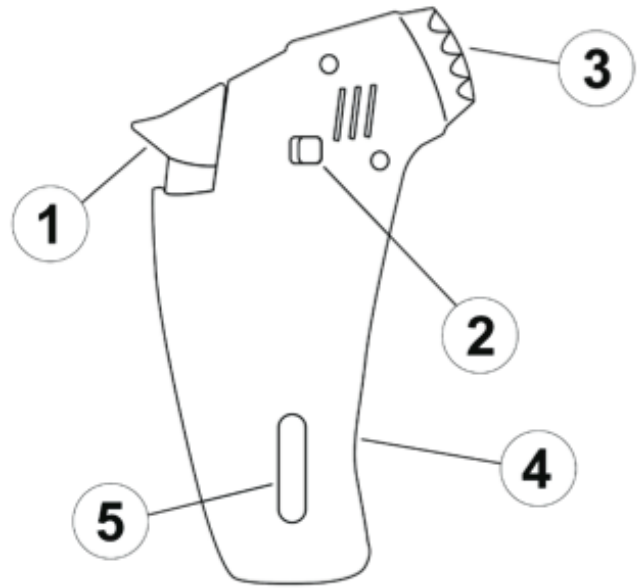

Εγχειρίδιο Χρήσης για το Φλόγιστρο Ζαχαροπλαστικής Μίνι

Σημείωση Ασφάλειας

- Κρατήστε το Φλόγιστρο Ζαχαροπλαστικής Μίνι μακριά από παιδιά.
- Περιέχει υγραέριο υπό πίεση. Εξαιρετικά εύφλεκτο υγραέριο.
- Μην το αποθηκεύετε σε χώρο που η θερμοκρασία ξεπερνάει τους 50°C. Μην το εκθέτετε απευθείας στον ήλιο.
- Μην το ανοίγετε με δύναμη, μην το τρυπήσετε, μην το επισκευάσετε.
- Μην χρησιμοποιείτε χαλασμένο Φλόγιστρο Ζαχαροπλαστικής Μίνι.
- Ακολουθήστε προσεκτικά τις οδηγίες γεμίσματος για να αποφύγετε πιθανότητα τραυματισμού.
- Χρησιμοποιήστε το Φλόγιστρο Ζαχαροπλαστικής Μίνι σε απόσταση ασφαλείας από το πρόσωπο, τα ρούχα και ευαίσθητα σε θερμότητα υλικά.
- Βεβαιωθείτε ότι η φλόγα έχει σβήσει εντελώς μετά την χρήση.
- Βεβαιωθείτε ότι το Φλόγιστρο Ζαχαροπλαστικής Μίνι έχει κρυώσει εντελώς πριν το αποθηκεύσετε.
- Χρησιμοποιήστε μόνο αέριο βουτανίου.

Οδηγίες Χρήσης

Κρατήστε το Φλόγιστρο Ζαχαροπλαστικής Μίνι με το δεξί σας χέρι και πιάστε σταθερά τη λαβή (4). Με τον αντίχειρα του αριστερού χεριού, σπρώξτε τη ασφάλεια ασφαλείας (2) προς τα κάτω και διατηρήστε τη θέση της. Βεβαιωθείτε ότι τα μέρη του σώματος ή άλλα αντικείμενα δεν βρίσκονται μπροστά από την κεφαλή του καυστήρα (3). Στη συνέχεια, πιέστε τη σκανδάλη (1) με το δεξί σας αντίχειρα. Τώρα μπορείτε να απελευθερώσετε την ασφάλεια ασφαλείας (2). Το

Ρύθμιση Φλόγας

Το μέγεθος της φλόγας μπορεί να ρυθμιστεί μέσω του ρυθμιστή αερίου που βρίσκεται στην αριστερή πλευρά της λαβής (4). Το μέγεθος της φλόγας μπορεί να ρυθμιστεί κατά την διάρκεια της χρήσης.